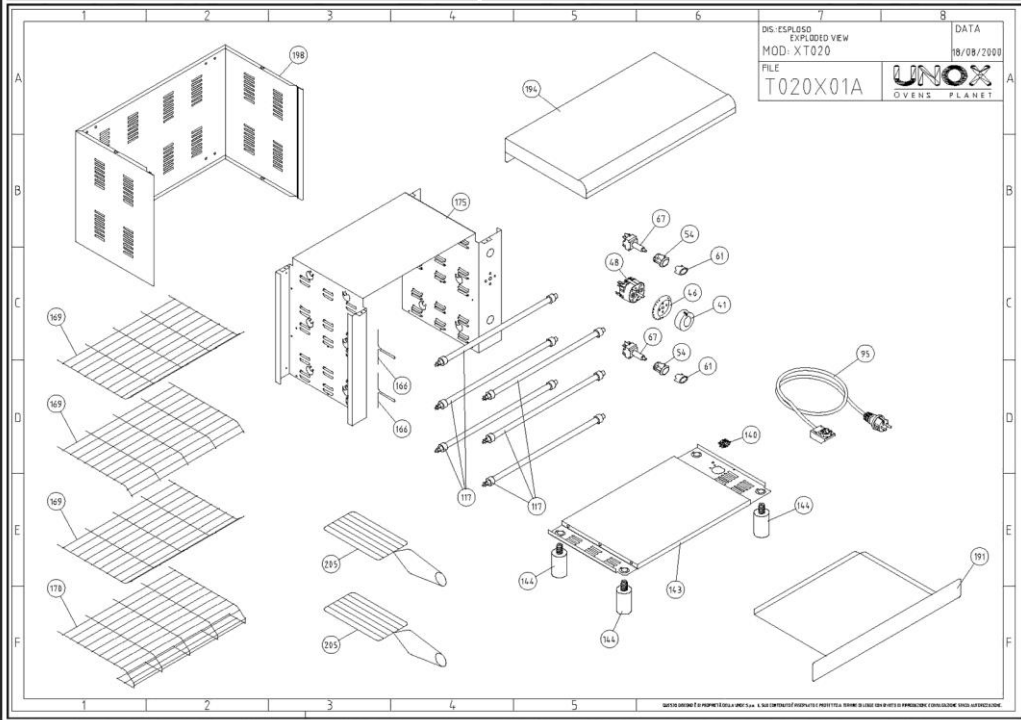

XT020 TOST 20

EXPLODED VIEW - DISEGNO ESPLOSO

DIS:ESPLOSO EXPLODED VIEW DATA
MOD: XT020 18/08/2000
FILE T020X01A UNOX OVENS PLANET

LEGENDA XT020	
41	WN120
43	WN126
48	TM074
54	VE161
81	VE176
87	VE188
95	CE116
117	RS106
140	VM250
143	OE081
144	PD041
166	GR154
169	GR152
170	GR163
175	OC069
191	OC021
194	OD059
198	OD084
205	GR160

18 AUG 2000